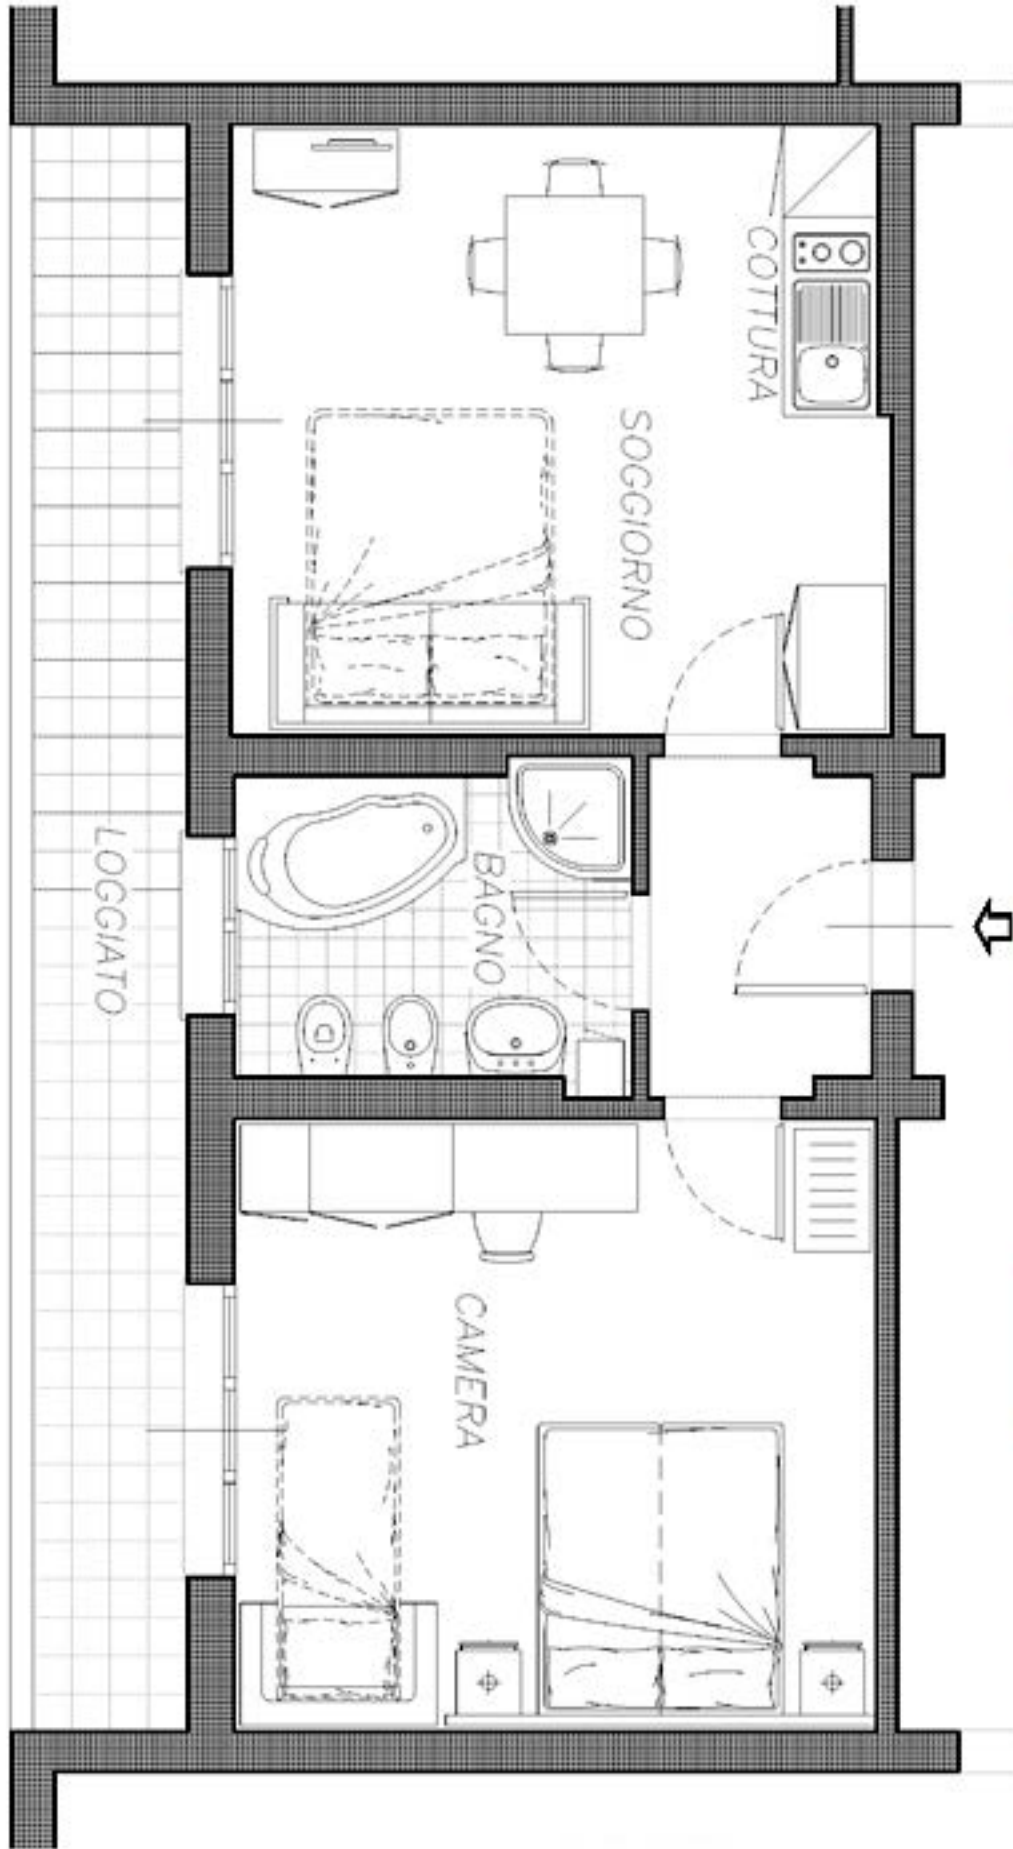

RUBINO

Descrizione:

Bilocale al secondo piano con camera matrimoniale, soggiorno con divano letto e loggiato su viale Ceccarini.

Caratteristiche e dati tecnici:

A5	Mq	Finestra	Balcone	Note
Camera da letto:	16,68	NO	SI	Balcone
Soggiorno/Pranzo:	16,87	NO	SI	
Bagno:	5,38	SI	NO	Bagno normale
Piccolo disimpegno:	3,16	NO	NO	Antibagno/Ingresso
Totale metratura	42,09			

Comfort e accessori:

Angolo cottura, Bagno con doccia e vasca Jacuzzi, TV SAT LED, asciugacapelli, cassaforte, telefono, connessione Wi-Fi, aria condizionata/riscaldamento autonomo.