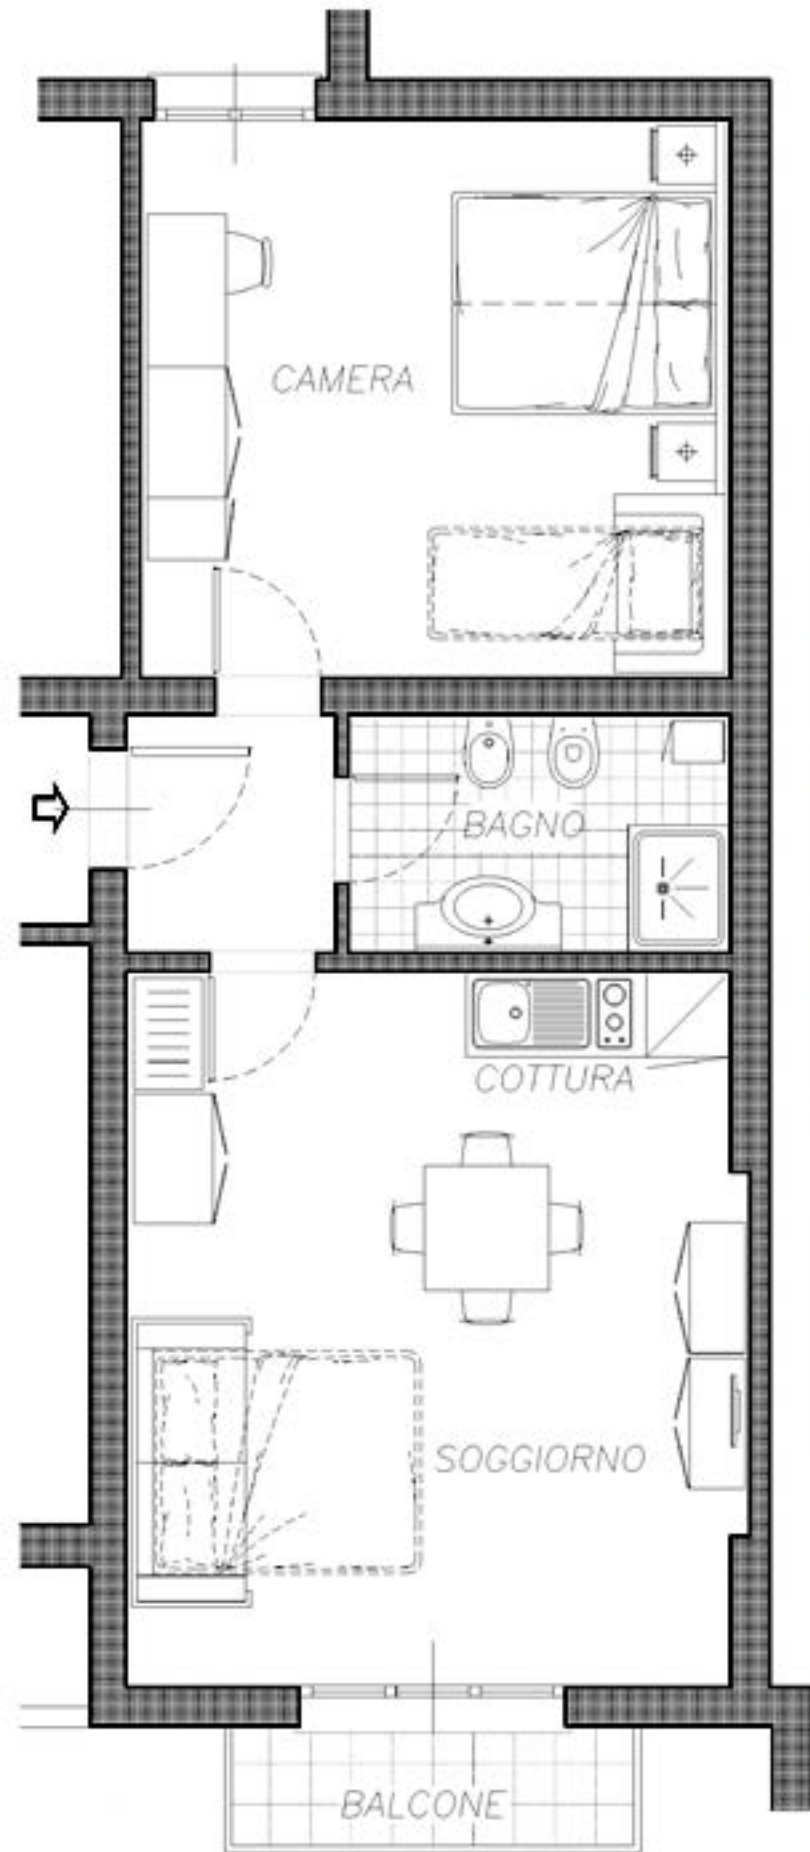

SMERALDO

Descrizione:

Bilocale al secondo piano con camera matrimoniale, soggiorno con divano letto e affaccio su viale Ceccarini.

Caratteristiche e dati tecnici:

A4	Mq	Finestra	Balcone	Note
Camera da letto:	17,00	SI	NO	
Soggiorno/Pranzo:	22,31	NO	SI	Balcone da 2,70mq
Bagno:	4,66	NO	NO	Bagno normale
Piccolo disimpegno:	2,53	NO	NO	Antibagno/Ingresso
Totale metratura	46,50			

Comfort e accessori:

Angolo cottura, Bagno con doccia, TV SAT LED, asciugacapelli, cassaforte, telefono, connessione Wi-Fi, aria condizionata/riscaldamento autonomo.