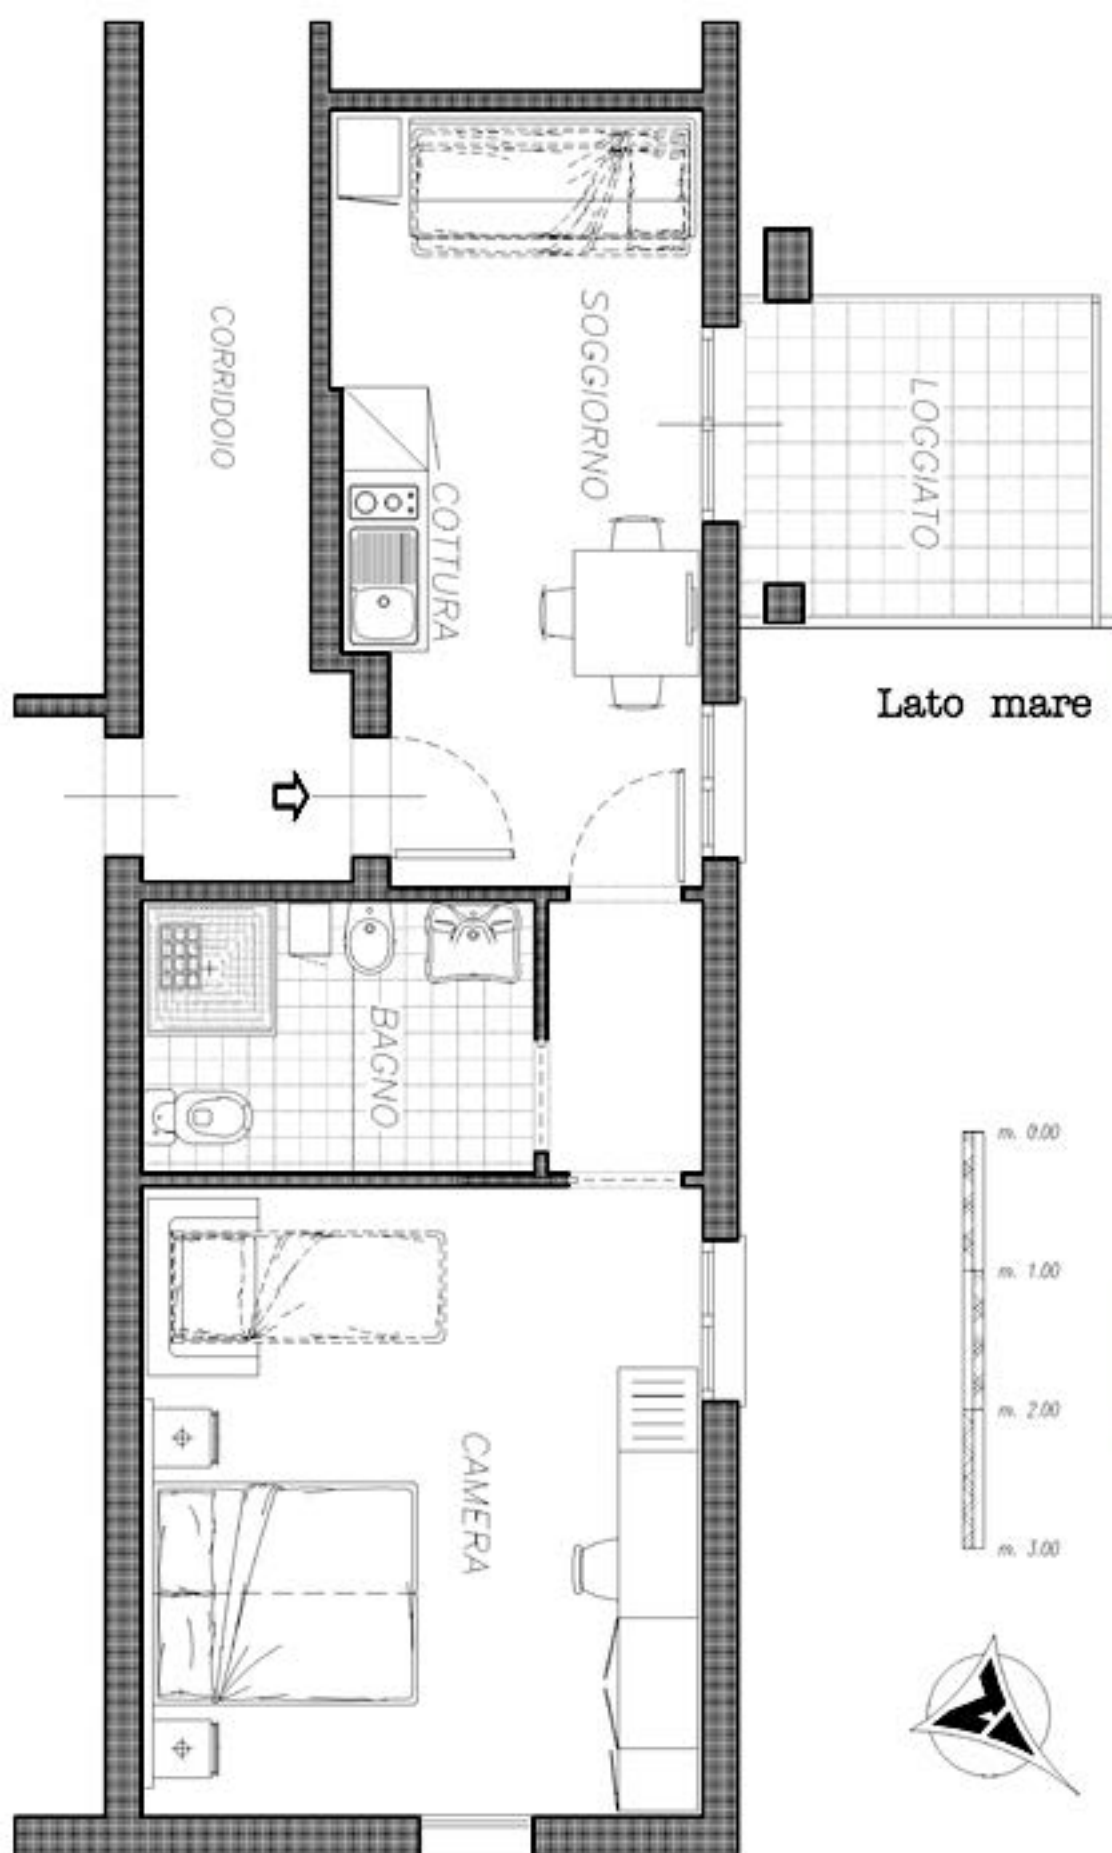

ZAFFIRO

Descrizione:

Bilocale al terzo piano con camera matrimoniale, soggiorno con divano letto, bagno per disabili e ampio terrazzo interno.

Caratteristiche e dati tecnici:

A8	Mq	Finestra	Balcone	Note
Camera da letto:	19,00	SI	NO	
Soggiorno/Pranzo:	14,00	SI	SI	terrazzo
Bagno:	6,00	SI	NO	Bagno disabili
Piccolo disimpegno:	2,15	NO	NO	
Totale metratura	41,15			

Comfort e accessori:

Angolo cottura, Bagno con doccia, TV SAT LED, asciugacapelli, cassaforte, telefono, connessione Wi-Fi, aria condizionata/riscaldamento autonomo.